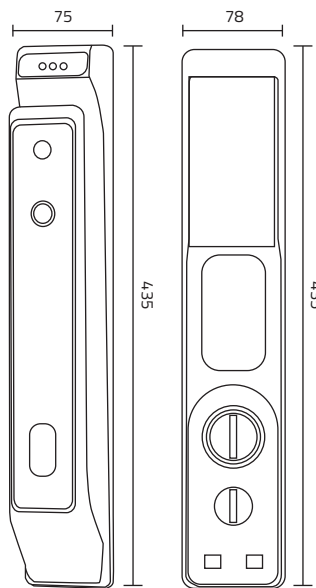

## Outer Lock size

70 (W) x 420 (D) x 23 (T)

## Inner Lock Size

79 (W) x 420 (H) x 32 (T)

### Lock size (cm)

36 (W) x 408 (D) x 20 (T)

Works With :

Google Home

amazon alexa

**estremo<sup>®</sup>**  
**SINCE 1998**  
**IT'S TIME FOR KEYLESS**

unit : mm

**Outer Lock size (mm) - Front**  
435 (H) x 75 (W) x 55 (T)

**Inner Lock size (mm) - Back**  
435 (H) x 78 (W) x 70 (T)