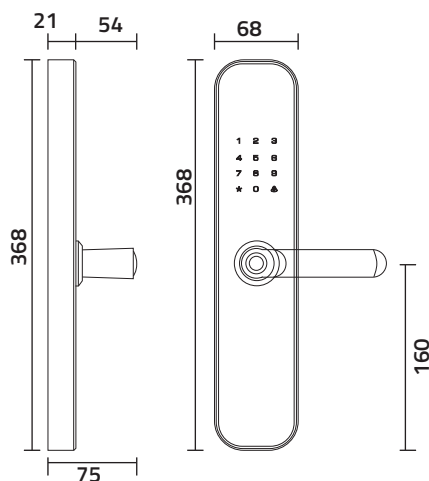

estremo®

EST.1998

• MALAYSIA •

Signature Series SS30+

Fingerprint

Code Access

App Control

Keytag

High Security Physical Key

Outer Lock size (mm) - Front

21 (D) x 368 (H) x 68 (W)

Feature

Model No	SS30+
Material	Aviation Aluminium Alloy Body/Tempered glass surface
Finish	Black
Mortise	SUS304 Stainless Steel High Security Mortise
Door Thickness	35-110mm
Capacity	Up to 100 fingerprint, Card, Passcode
Fingerprint	Semiconductor Fingerprint Sensor
Mechanical Key	Class C x 2 pcs
Door Type	Wooden & Security Door
Battery	4x AA Alkaline Batteries
Standby Time	8 Months
Option	Wifi Gateway
Emergency Power Supply	External Power Port (Type C)
Warranty	2 Years

Works with :

Google Home

amazon alexa