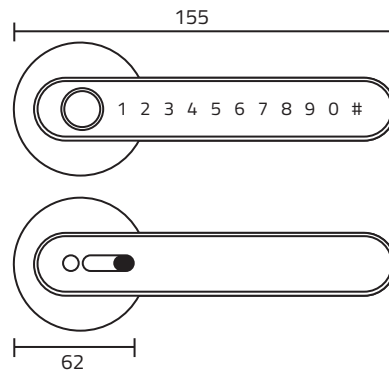

estremo®
EST.1998
• MALAYSIA •

Essential Series SS10

Fingerprint

Code Access

App Control

Keytag

High Security Physical Key

Outer Lock Size (mm)

158 (H) x 65 (W) / 27.5 x 63 (Including Handle)

Aluminium / Wooden Door

Feature

Model No	SS10
Material	Zinc Alloy Body Tempered Glass Surface
Finish	Black
Door Thickness	35 to 70mm
Capacity	Up to 100 fingerprint, 200 card & Passcode
Fingerprint	Semiconductor Fingerprint Sensor
Mechanical Key	Class C x 2 pcs
Door Type	Aluminium & Wooden
Battery	4x AA Alkaline Batteries
Standby Time	8 Months
Option	Wifi Gateway
Emergency Power Supply	External Power Port (Type C)
Warranty	2 Years

Works with :

Google Home

amazon alexa