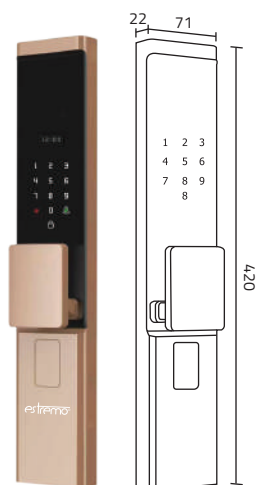

estremo®

EST.1998

• MALAYSIA •

Essential Series ES9

Fingerprint

Code Access

App Control

Keytag

High Security Physical Key

Outer Lock size (mm)

420 (D) x 71 (W) x 22 (T)

Inner Lock Size (mm)

420 (D) x 72 (W) x 32.5 (T)

Feature

Model No	ES9
Material	Aviation Aluminium Alloy Body/Tempered glass surface
Finish	Black / Bronze Gold
Mortise	SUS304 Stainless Steel High Security Mortise
Door Thickness	35-110mm
Capacity	Up to 100 fingerprint, 1000 Card, 250 Passcode, App
Fingerprint	Semiconductor Fingerprint Sensor
Mechanical Key	Class C x 2 pcs
Door Type	Wooden & Security Door
Battery	Lithium Battery
Standby Time	5 Months
Option	Wifi Gateway
Emergency Power Supply	External Power Port (Type C)
Warranty	2 Years

Works with :

Google Home

amazon alexa

TTLOCK