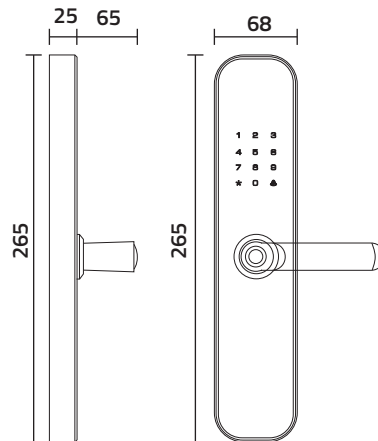

estremo®
EST.1998
• MALAYSIA •

Essential Series ES15

Fingerprint

Code Access

App Control

Keytag

High Security Physical Key

Outer Lock size (mm)

25 (D) x 265 (H) x 68 (W)

Including Handle (mm)

65 (D) x 265 (H) x 68 (W)

Feature

Model No	ES15
Material	Aluminium Alloy
Finish	Black
Mortise	Widely used anti-theft mortise
Door Thickness	35-70mm
Capacity	Up to 100 fingerprint, Card, Passcode, app
Option	Wifi Gateway
Door Type	Timber, Aluminium & Security Door
Battery	6v (4pcs AAA Alkaline batteries)

Works with :

Google Home

amazon alexa