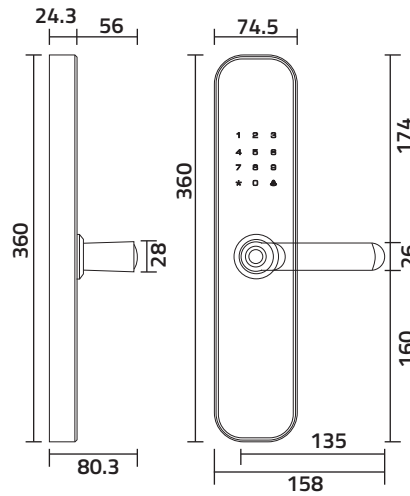

estremo®
EST.1998
• MALAYSIA •

Signature Series SS30

Fingerprint

Code Access

App Control

Keytag

High Security Physical Key

Outer Lock size (mm)

24.3 (D) x 360 (H) x 74.5 (W)

Including Handle (mm)

80.3 (D) x 360 (H) x 74.5 (W)

Feature

Model No	SS30
Material	Aluminium Alloy
Finish	Bronze Gold
Mortise	SUS304 Stainless Steel High Security Mortise
Door Thickness	35-110mm
Capacity	Up to 100 fingerprint, Card, Passcode
Fingerprint	Semiconductor Fingerprint Sensor
Mechanical Key	Class C x 2 pcs
Door Type	Wooden & Security Door
Battery	4x AA Alkaline Batteries
Standby Time	8 Months
Option	Wifi Gateway
Emergency Power Supply	External Power Port (Type C)
Warranty	2 Years

Works with :

Google Home

amazon alexa